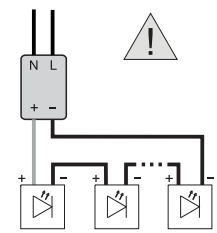

или

Punto 37
700 мА / 3.0 Вт

Провод входит
в комплект поставки

1

Punto 27 $\varnothing 23$
Punto 37 $\varnothing 32$

2

"+" КРАСНЫЙ
"-" ЧЕРНЫЙ

Одиночное
подключение

Групповое
подключение

3

4