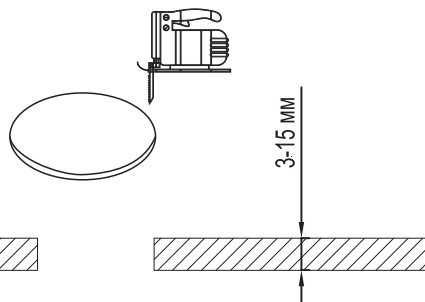

1

Punto 27 $\varnothing 23$
Punto 37 $\varnothing 32$