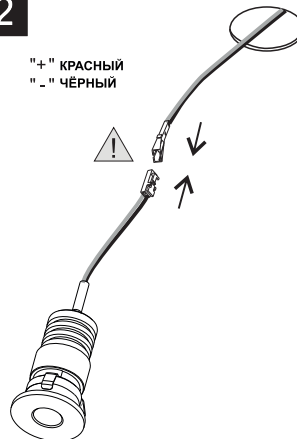

или

Punto 37
700 мА / 3.0 Вт

Провод входит
в комплект поставки

1

Punto 27 $\varnothing 23$
Punto 37 $\varnothing 32$

2

"+" КРАСНЫЙ
"-" ЧЕРНЫЙ

Одиночное
подключение