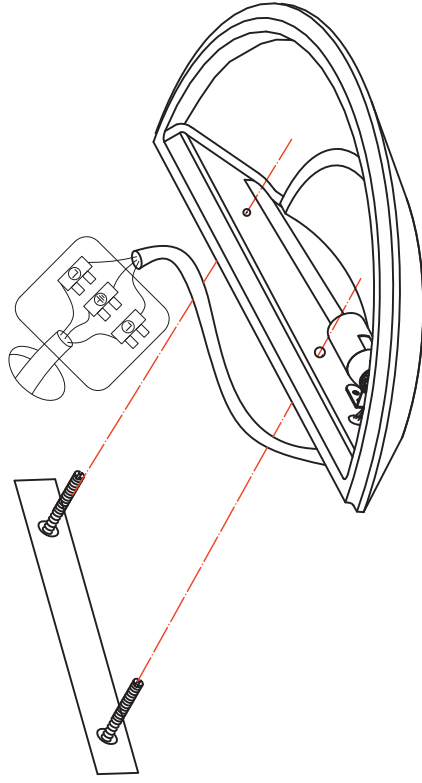

PLW 001 / PLW 006

MEBT

~220 В 50Гц ЛН max 60 Вт E27

**СВЕТОВЫЕ
ТЕХНОЛОГИИ**

1

2

3

4

Светильник может быть установлен на опорную поверхность из нормально воспламеняемого материала.

2. Комплект поставки

Светильник (без ламп), шт.	1
Упаковка, шт.	1
Паспорт, шт.	1

3. Требования по технике безопасности