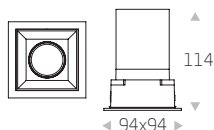

Монтаж: 87 x 87