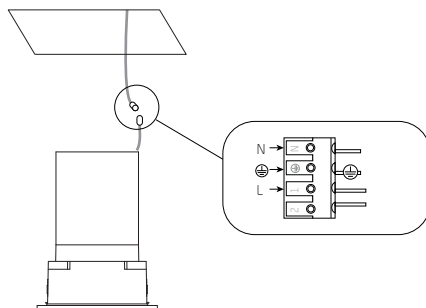

Монтаж: 67 x 67

## Монтаж и подключение

1 Подготовить в потолке отверстие в соответствии с размерами светильника

67 X 67

2 Подключите светильник к сети

3 Установите светильник в потолок

Все работы по монтажу и установке светильников, замене ламп и техническому обслуживанию следует проводить при отключенном напряжении питания.