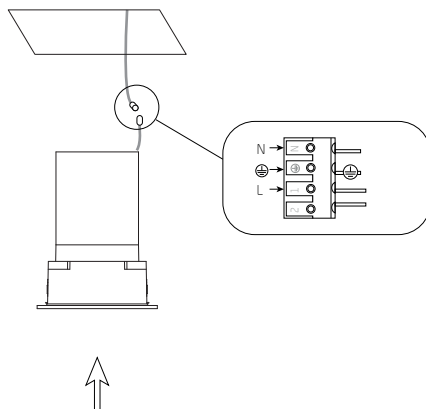

## Монтаж и подключение

1 Подготовить в потолке отверстие в соответствии с размерами светильника

67 X 67

2 Подключите светильник к сети

3 Установите светильник в потолок

Все работы по монтажу и установке светильников, замене ламп и техническому обслуживанию следует проводить при отключенном напряжении питания.

Монтаж: 87 x 87

## Монтаж и подключение

1 Подготовить в потолке отверстие в соответствии с размерами светильника

2 Подключите светильник к сети

3 Установите светильник в потолок

87 X 87

Все работы по монтажу и установке светильников, замене ламп и техническому обслуживанию следует проводить при отключенном напряжении питания.