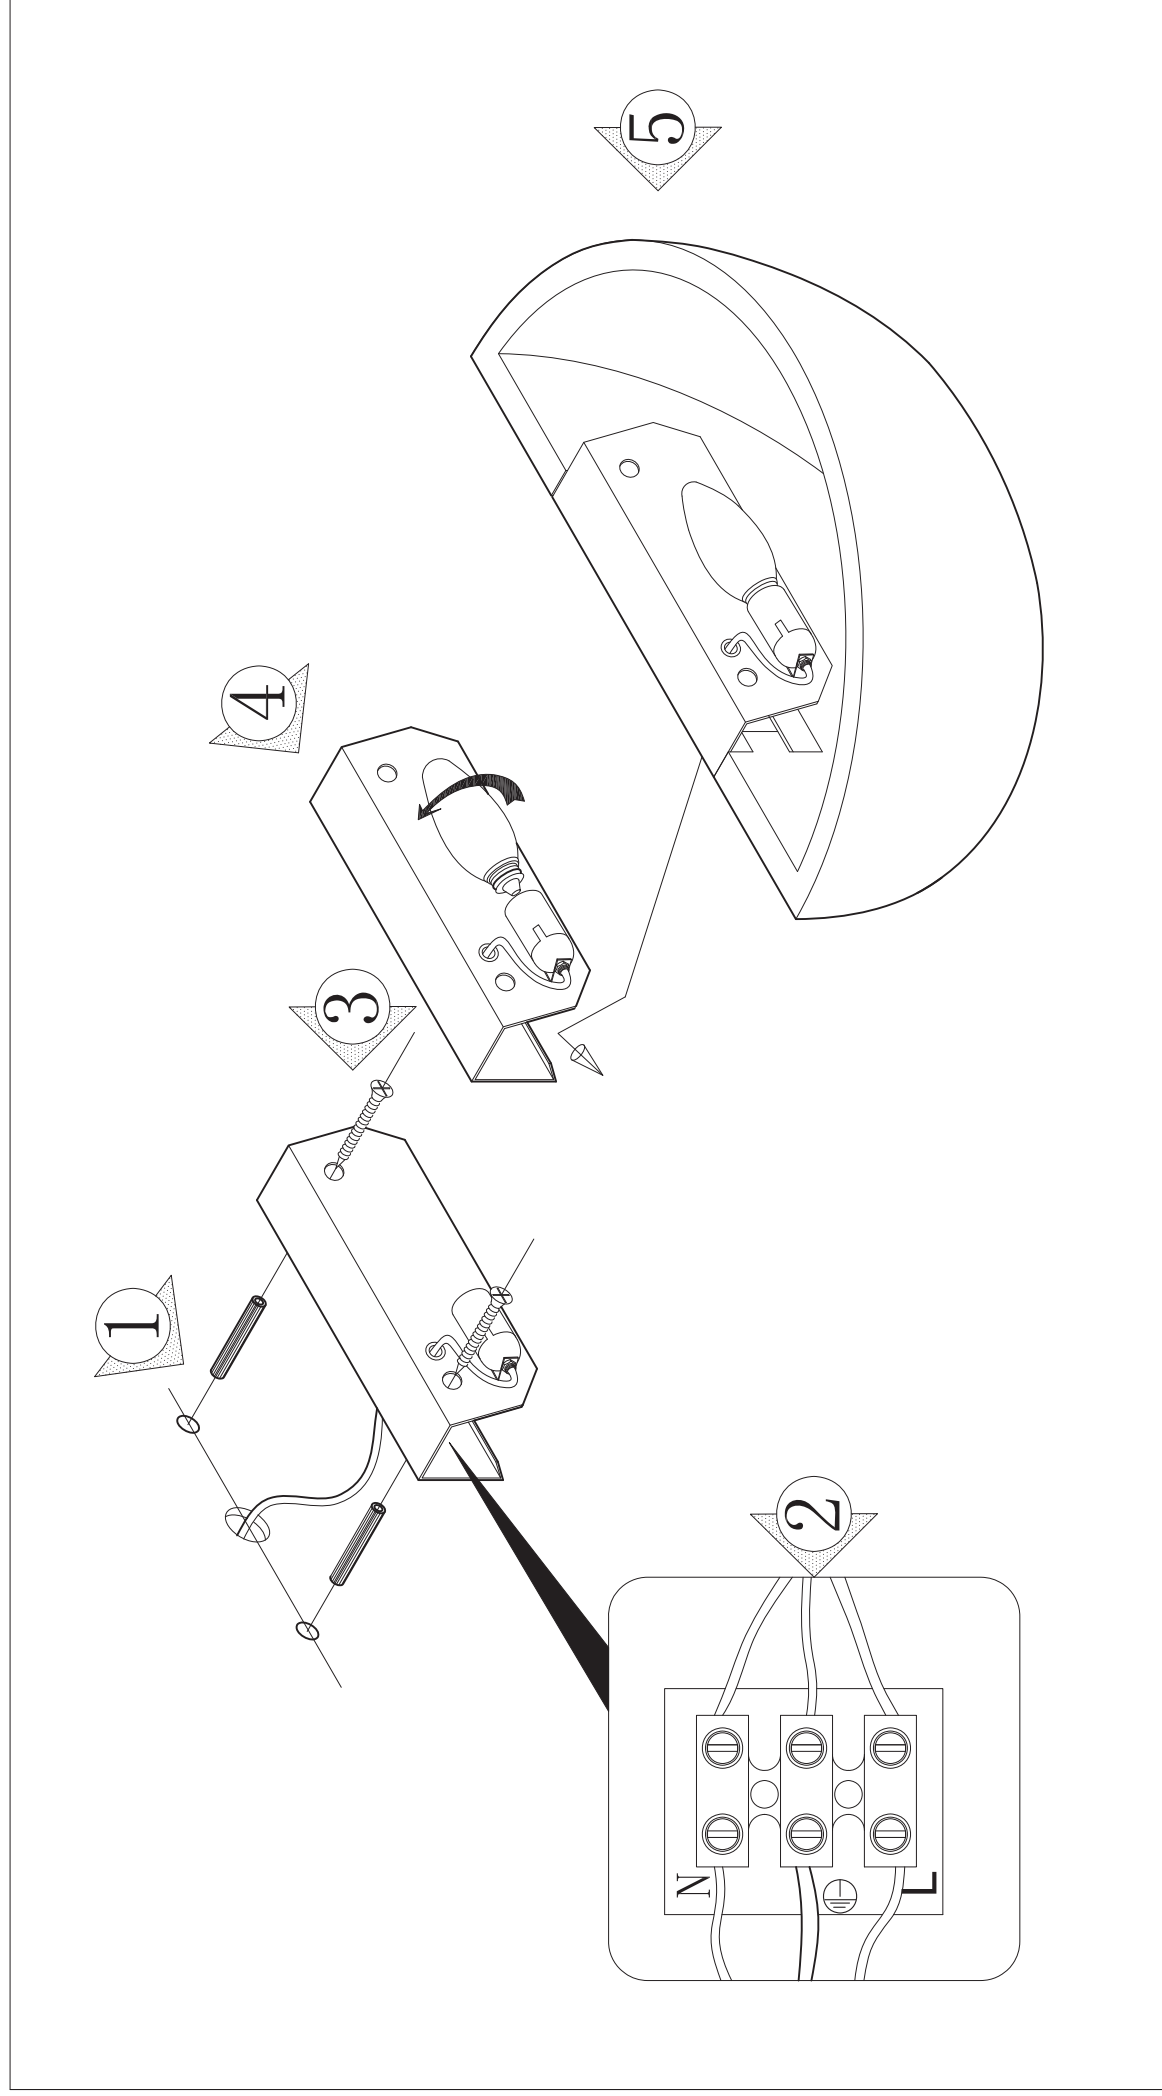

PLW 002

MEGA

~220 В 50Гц ЛН max 40 Вт E14

Световые
технологии

Световые
Технологии

ООО «Завод «Световые технологии»

Светильник стационарный, серия PLW.

Паспорт

Светильник может быть установлен на опорную поверхность из нормально воспламеняемого материала.

2. Комплект поставки

Светильник (без ламп), шт.	1
Упаковка, шт.	1
Паспорт, шт.	1

3. Требования по технике безопасности