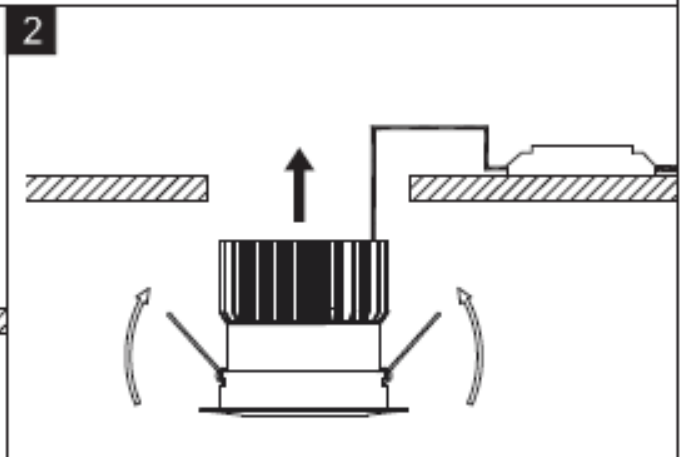

Адрес завода-изготовителя: 390010, г. Рязань, ул. Магистральная д.11-а.

Дата продажи \_\_\_\_\_

Штамп магазина \_\_\_\_\_

RUS

Артикул	Номинальная мощность, Вт	Цветовая температура, К	Световой поток, Лм	Питающий ток, А	Габариты, мм	Установочные размеры, мм	Индекс цветопередачи, Ra	Масса, кг, не более	Цвет светильника	Угол рассеивания, град.	Класс защиты от поражения эл. током	Прочее
FIORE 07 WH D45 ND 3000K	7	3000	624	700 mA	∅110x78	∅100	90	0,16	WH - белый	45	III	ND – без драйвера
FIORE 07 WH D45 4000K (w/o driver)	7	4000	624	700 mA	∅110x78	∅100	90	0,16	WH - белый	45	III	w/o driver – без драйвера
FIORE 13 WH D45 3000K (w/o driver)	13	3000	1275	350 mA	∅110x98	∅100	90	0,22	WH - белый	45	III	w/o driver – без драйвера
FIORE 13 WH D45 4000K (w/o driver)	13	4000	1141	350 mA	∅110x98	∅100	90	0,22	WH - белый	45	III	w/o driver – без драйвера
FIORE 18 WH D45 3000K (w/o driver)	18	3000	1949	500 mA	∅110x122	∅100	90	0,32	WH - белый	45	III	w/o driver – без драйвера
FIORE 07 WH D45 3000K (with driver)	8	3000	624	---	∅110x78	∅100	90	0,31	WH – белый	45	II	with driver – драйвер входит в комплект поставки
FIORE 07 WH D45 4000K (with driver)	8	4000	624	---	∅110x78	∅100	90	0,31	WH – белый	45	II	with driver – драйвер входит в комплект поставки
FIORE 13 WH D45 3000K (with driver)	13	3000	1141	---	∅110x98	∅100	90	0,42	WH – белый	45	II	with driver – драйвер входит в комплект поставки
FIORE 13 WH D45 4000K (with driver)	13	4000	1141	---	∅110x98	∅100	90	0,42	WH - белый	45	II	with driver – драйвер входит в комплект поставки
FIORE 18 WH D45 3000K (with driver)	18	3000	1949	---	∅110x122	∅100	90	0,5	WH - белый	45	II	with driver – драйвер входит в комплект поставки
FIORE 18 WH D45 4000K (with driver)	18	4000	1949	---	∅110x122	∅100	90	0,5	WH - белый	45	II	with driver – драйвер входит в комплект поставки