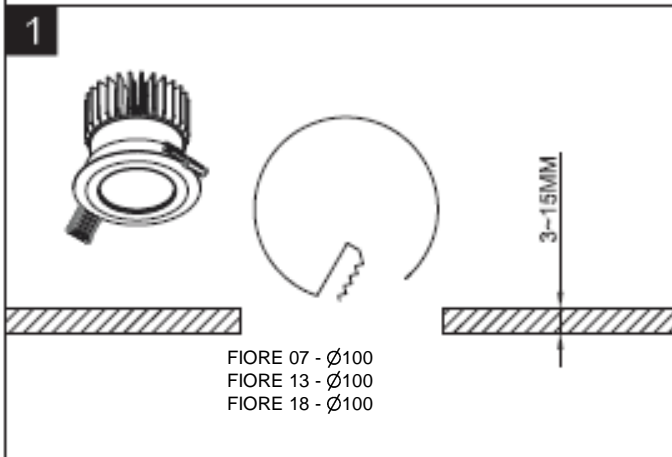

RUS

Артикул	Номинальная мощность, Вт	Цветовая температура, К	Световой поток, Лм	Питающий ток, А	Габариты, мм	Установочные размеры, мм	Индекс цветопередачи, Ra	Масса, кг, не более	Цвет светильника	Угол рассеивания, град.	Класс защиты от поражения эл. током	Прочее
FIORE 07 WH D45 ND 3000K	7	3000	624	700 mA	∅110x78	∅100	90	0,16	WH - белый	45	III	ND – без драйвера
FIORE 07 WH D45 4000K (w/o driver)	7	4000	624	700 mA	∅110x78	∅100	90	0,16	WH - белый	45	III	w/o driver – без драйвера
FIORE 13 WH D45 3000K (w/o driver)	13	3000	1275	350 mA	∅110x98	∅100	90	0,22	WH - белый	45	III	w/o driver – без драйвера
FIORE 13 WH D45 4000K (w/o driver)	13	4000	1141	350 mA	∅110x98	∅100	90	0,22	WH - белый	45	III	w/o driver – без драйвера
FIORE 18 WH D45 3000K (w/o driver)	18	3000	1949	500 mA	∅110x122	∅100	90	0,32	WH - белый	45	III	w/o driver – без драйвера
FIORE 07 WH D45 3000K (with driver)	8	3000	624	---	∅110x78	∅100	90	0,31	WH – белый	45	II	with driver – драйвер входит в комплект поставки
FIORE 07 WH D45 4000K (with driver)	8	4000	624	---	∅110x78	∅100	90	0,31	WH – белый	45	II	with driver – драйвер входит в комплект поставки
FIORE 13 WH D45 3000K (with driver)	13	3000	1141	---	∅110x98	∅100	90	0,42	WH – белый	45	II	with driver – драйвер входит в комплект поставки
FIORE 13 WH D45 4000K (with driver)	13	4000	1141	---	∅110x98	∅100	90	0,42	WH - белый	45	II	with driver – драйвер входит в комплект поставки
FIORE 18 WH D45 3000K (with driver)	18	3000	1949	---	∅110x122	∅100	90	0,5	WH - белый	45	II	with driver – драйвер входит в комплект поставки
FIORE 18 WH D45 4000K (with driver)	18	4000	1949	---	∅110x122	∅100	90	0,5	WH - белый	45	II	with driver – драйвер входит в комплект поставки

RUS Данный паспорт доступен для скачивания на сайте www.ltcompany.com в разделе «ПРОДУКЦИЯ»

ENG You are welcome to download the passport in the PRODUCT section on our web-site www.ltcompany.com

KAZ Бул төлқұжаты сіз www.ltcompany.com сайтынан, «ӨНІМДЕР» бөлімінен жүктеп аласыз

UKR Электронна версія паспорту доступна на сайті www.ltcompany.com в розділі «ПРОДУКЦІЯ»