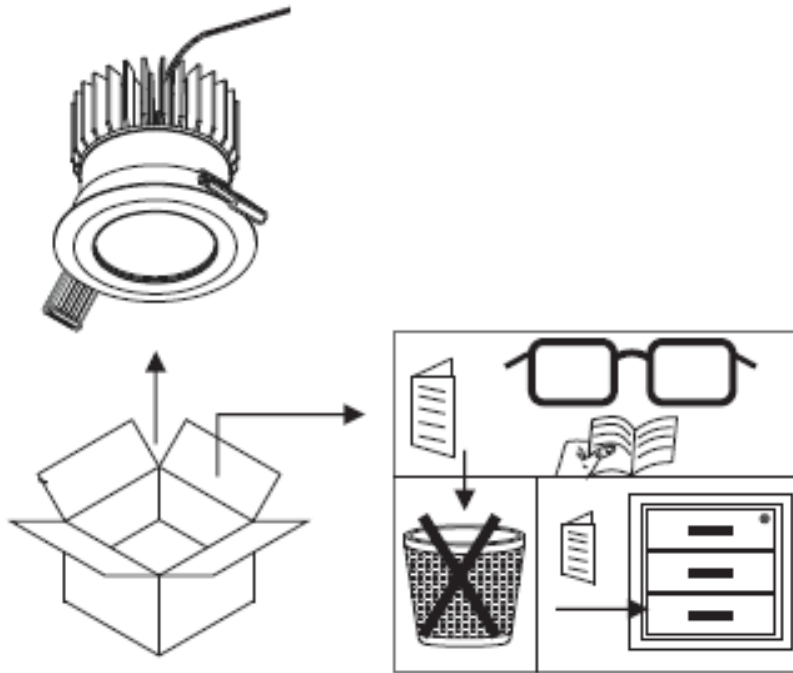

RUS

Артикул	Номинальная мощность, Вт	Цветовая температура, К	Световой поток, Лм	Питающий ток, А	Габариты, мм	Установочные размеры, мм	Индекс цветопередачи, Ra	Масса, кг, не более	Цвет светильника	Угол рассеивания, град.	Класс защиты от поражения эл. током	Прочее
FIORE 07 WH D45 ND 3000K	7	3000	624	700 mA	∅110x78	∅100	90	0,16	WH - белый	45	III	ND – без драйвера
FIORE 07 WH D45 4000K (w/o driver)	7	4000	624	700 mA	∅110x78	∅100	90	0,16	WH - белый	45	III	w/o driver – без драйвера
FIORE 13 WH D45 3000K (w/o driver)	13	3000	1275	350 mA	∅110x98	∅100	90	0,22	WH - белый	45	III	w/o driver – без драйвера
FIORE 13 WH D45 4000K (w/o driver)	13	4000	1141	350 mA	∅110x98	∅100	90	0,22	WH - белый	45	III	w/o driver – без драйвера
FIORE 18 WH D45 3000K (w/o driver)	18	3000	1949	500 mA	∅110x122	∅100	90	0,32	WH - белый	45	III	w/o driver – без драйвера
FIORE 07 WH D45 3000K (with driver)	8	3000	624	---	∅110x78	∅100	90	0,31	WH – белый	45	II	with driver – драйвер входит в комплект поставки
FIORE 07 WH D45 4000K (with driver)	8	4000	624	---	∅110x78	∅100	90	0,31	WH – белый	45	II	with driver – драйвер входит в комплект поставки
FIORE 13 WH D45 3000K (with driver)	13	3000	1141	---	∅110x98	∅100	90	0,42	WH – белый	45	II	with driver – драйвер входит в комплект поставки
FIORE 13 WH D45 4000K (with driver)	13	4000	1141	---	∅110x98	∅100	90	0,42	WH - белый	45	II	with driver – драйвер входит в комплект поставки
FIORE 18 WH D45 3000K (with driver)	18	3000	1949	---	∅110x122	∅100	90	0,5	WH - белый	45	II	with driver – драйвер входит в комплект поставки
FIORE 18 WH D45 4000K (with driver)	18	4000	1949	---	∅110x122	∅100	90	0,5	WH - белый	45	II	with driver – драйвер входит в комплект поставки

RUS Данный паспорт доступен для скачивания на сайте www.ltcompany.com в разделе «ПРОДУКЦИЯ»

ENG You are welcome to download the passport in the PRODUCT section on our web-site www.ltcompany.com

KAZ Бул төлқұжаты сіз www.ltcompany.com сайтынан, «ӨНІМДЕР» бөлімінен жүктеп аласыз

UKR Электронна версія паспорту доступна на сайті www.ltcompany.com в розділі «ПРОДУКЦІЯ»