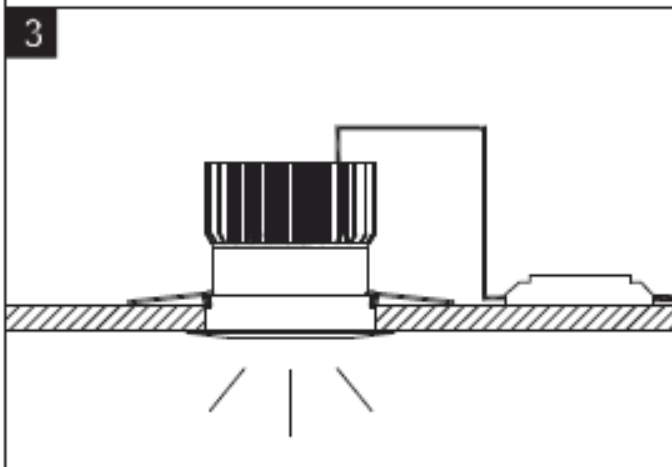

Адрес завода-изготовителя: 390010, г. Рязань, ул. Магистральная д.11-а.

Дата продажи \_\_\_\_\_

Штамп магазина \_\_\_\_\_

RUS

Артикул	Номинальная мощность, Вт	Цветовая температура, К	Световой поток, Лм	Питающий ток, А	Габариты, мм	Установочные размеры, мм	Индекс цветопередачи, Ra	Масса, кг, не более	Цвет светильника	Угол рассеивания, град.	Класс защиты от поражения эл. током	Прочее
FIORE 07 WH D45 ND 3000K	7	3000	624	700 mA	∅110x78	∅100	90	0,16	WH - белый	45	III	ND – без драйвера
FIORE 07 WH D45 4000K (w/o driver)	7	4000	624	700 mA	∅110x78	∅100	90	0,16	WH - белый	45	III	w/o driver – без драйвера
FIORE 13 WH D45 3000K (w/o driver)	13	3000	1275	350 mA	∅110x98	∅100	90	0,22	WH - белый	45	III	w/o driver – без драйвера
FIORE 13 WH D45 4000K (w/o driver)	13	4000	1141	350 mA	∅110x98	∅100	90	0,22	WH - белый	45	III	w/o driver – без драйвера
FIORE 18 WH D45 3000K (w/o driver)	18	3000	1949	500 mA	∅110x122	∅100	90	0,32	WH - белый	45	III	w/o driver – без драйвера
FIORE 07 WH D45 3000K (with driver)	8	3000	624	---	∅110x78	∅100	90	0,31	WH – белый	45	II	with driver – драйвер входит в комплект поставки
FIORE 07 WH D45 4000K (with driver)	8	4000	624	---	∅110x78	∅100	90	0,31	WH – белый	45	II	with driver – драйвер входит в комплект поставки
FIORE 13 WH D45 3000K (with driver)	13	3000	1141	---	∅110x98	∅100	90	0,42	WH – белый	45	II	with driver – драйвер входит в комплект поставки
FIORE 13 WH D45 4000K (with driver)	13	4000	1141	---	∅110x98	∅100	90	0,42	WH - белый	45	II	with driver – драйвер входит в комплект поставки
FIORE 18 WH D45 3000K (with driver)	18	3000	1949	---	∅110x122	∅100	90	0,5	WH - белый	45	II	with driver – драйвер входит в комплект поставки
FIORE 18 WH D45 4000K (with driver)	18	4000	1949	---	∅110x122	∅100	90	0,5	WH - белый	45	II	with driver – драйвер входит в комплект поставки