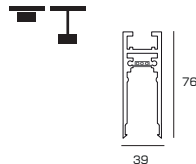

Угол рассеивания 100°
Алюминиевый корпус

Модификации (длина, L, мм): 200/400/600/800/1200

Для магнитного шинпровода

MAGNETIC TRACK 34

Материал корпуса
алюминий
Длина (м)
1/2/3
Способ монтажа
накладной/подвесной