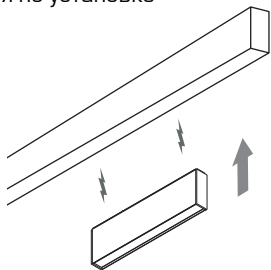

Инструкция по установке

1

2