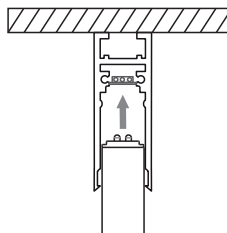

Серия трековых светильников

Mag.Line.34

MAG.LINE.34.200	6 Вт	720Лм	3000К/4000К	SAMSUNG LED
MAG.LINE.34.400	12 Вт	1440Лм	3000К/4000К	SAMSUNG LED
MAG.LINE.34.600	18 Вт	2160Лм	3000К/4000К	SAMSUNG LED
MAG.LINE.34.400	24 Вт	2880Лм	3000К/4000К	SAMSUNG LED
MAG.LINE.34.600	30 Вт	3600Лм	3000К/4000К	SAMSUNG LED

Угол рассеивания 100°
Алюминиевый корпус

Модификации (длина, L, мм): 200/400/600/800/1200

Для магнитного шинпровода

MAGNETIC TRACK 34

Материал корпуса
алюминий
Длина (м)
1/2/3
Способ монтажа
накладной/подвесной

Инструкция по установке

1

2

3

Все работы по монтажу и установке шинпровода, замене ламп и техническому обслуживанию следует проводить при отключенном напряжении питания.