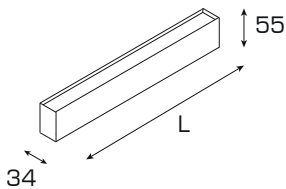

Угол рассеивания 100°
Алюминиевый корпус

Модификации (длина, L, мм): 200/400/600/800/1200

Для магнитного шинпровода

MAGNETIC TRACK 34

Материал корпуса
алюминий
Длина (м)
1/2/3
Способ монтажа
накладной/подвесной