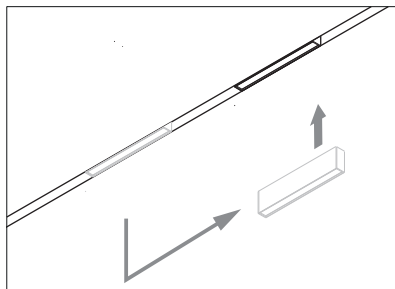

Серия трековых светильников

Mag.Line.34

MAG.LINE.34.200	6 Вт	720Лм	3000К/4000К	SAMSUNG LED
MAG.LINE.34.400	12 Вт	1440Лм	3000К/4000К	SAMSUNG LED
MAG.LINE.34.600	18 Вт	2160Лм	3000К/4000К	SAMSUNG LED
MAG.LINE.34.400	24 Вт	2880Лм	3000К/4000К	SAMSUNG LED
MAG.LINE.34.600	30 Вт	3600Лм	3000К/4000К	SAMSUNG LED

Угол рассеивания 100°
Алюминиевый корпус

Модификации (длина, L, мм): 200/400/600/800/1200

Для магнитного шинпровода

MAGNETIC TRACK 34

Материал корпуса
алюминий
Длина (м)
1/2/3
Способ монтажа
накладной/подвесной

Инструкция по установке

1

2

3

Все работы по монтажу и установке шинпровода, замене ламп и техническому обслуживанию следует проводить при отключенном напряжении питания.