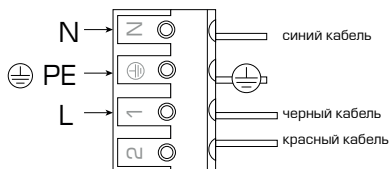

300 / 600 / 900 / 1200

Наименование	Мощность	Световой поток	Цветовая температура	Размеры (мм)	Источник света
STICK.1-XS6	6 Вт	870 лм	3000К/4000К/5000К	300x48x61	CREE/Samsung 3535 LED
STICK.1-XS12	12 Вт	1740 лм	3000К/4000К/5000К	300x48x61	CREE/Samsung 3535 LED
STICK.1-S12	12 Вт	1740 лм	3000К/4000К/5000К	600x48x61	CREE/Samsung 3535 LED
STICK.1-S24	24 Вт	3480 лм	3000К/4000К/5000К	600x48x61	CREE/Samsung 3535 LED
STICK.1-M18	18 Вт	2610 лм	3000К/4000К/5000К	900x48x61	CREE/Samsung 3535 LED
STICK.1-M36	36 Вт	5220 лм	3000К/4000К/5000К	900x48x61	CREE/Samsung 3535 LED
STICK.1-L24	24 Вт	3480 лм	3000К/4000К/5000К	1200x48x61	CREE/Samsung 3535 LED
STICK.1-L48	48 Вт	6960 лм	3000К/4000К/5000К	1200x48x61	CREE/Samsung 3535 LED

Способ монтажа: накладной регулируемый

Алюминиевый корпус

Угол рассеивания: 10°/30°/60°

Температурный диапазон использования от -40 до +40 °С

Номинальное напряжение, 220±10В. Частота, 50Гц

Все работы по монтажу и установке светильников, замене ламп и техническому обслуживанию следует проводить при отключенном напряжении питания.