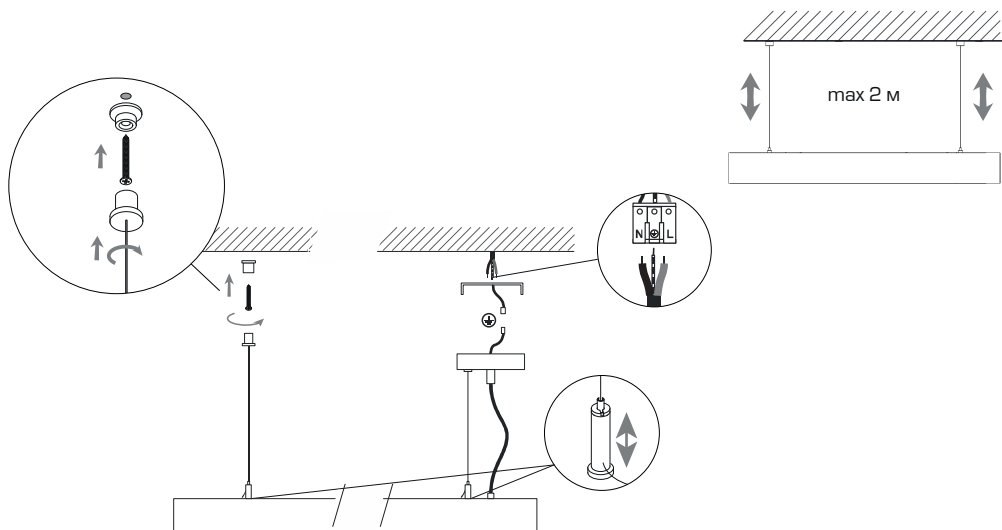

900 / 1200 / 1500 / 1800

Угол рассеивания 80° (LEDiI)

Способ монтажа: накладной/подвесной

Алюминиевый корпус

Номинальное напряжение, 220±10В. Частота, 50Гц

Тросовые подвесы – 2м (в комплекте)
и накладное крепление

L (мм)= 900/1200/1500/1800 мм

Инструкция по установке

Все работы по монтажу и установке светильников, замене ламп и техническому обслуживанию следует проводить при отключенном напряжении питания.

ПРАВИЛА ЭКСПЛУАТАЦИИ И ГАРАНТИЙНЫЕ УСЛОВИЯ